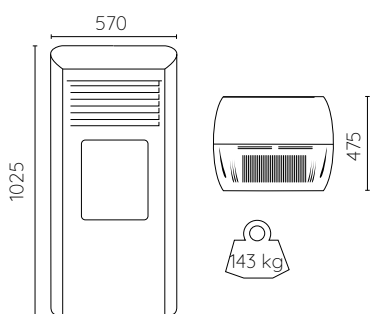

SORTIE DES FUMÉES / ENTRÉE D'AIR

Diamètre de sortie des fumées	[mm]	80
Ht de sortie des fumées	[mm]	215
Diamètre d'entrée d'air	[mm]	50
Hauteur d'entrée d'air	[mm]	341

GARANTIES

2 ANS¹	STANDARD	sur l'ensemble des composants ² du poêle
3 ANS¹	PREMIUM	sur l'ensemble des composants ² du poêle, après avoir rempli le formulaire d'avis qui vous sera proposé lors de l'installation de votre poêle.
5 ANS¹	OR	Prolongation payante de la garantie standard sur l'ensemble des composants ² .
10 ANS	CORPS DE CHAUFFE	Tous les poêles bénéficient d'une garantie de 10 ans du corps de chauffe contre les vices de fabrication.

DIMENSIONS en mm

MATÉRIAUX

Corps de chauffe	Acier
Habillage	Acier peint
Façade	Vitrocéramique
Capot supérieur	Inox
Couvercle du réservoir	Bambou

TECHNOLOGIE INTÉGRÉE

Système de régulation intelligent

Poêle ventouse intelligent